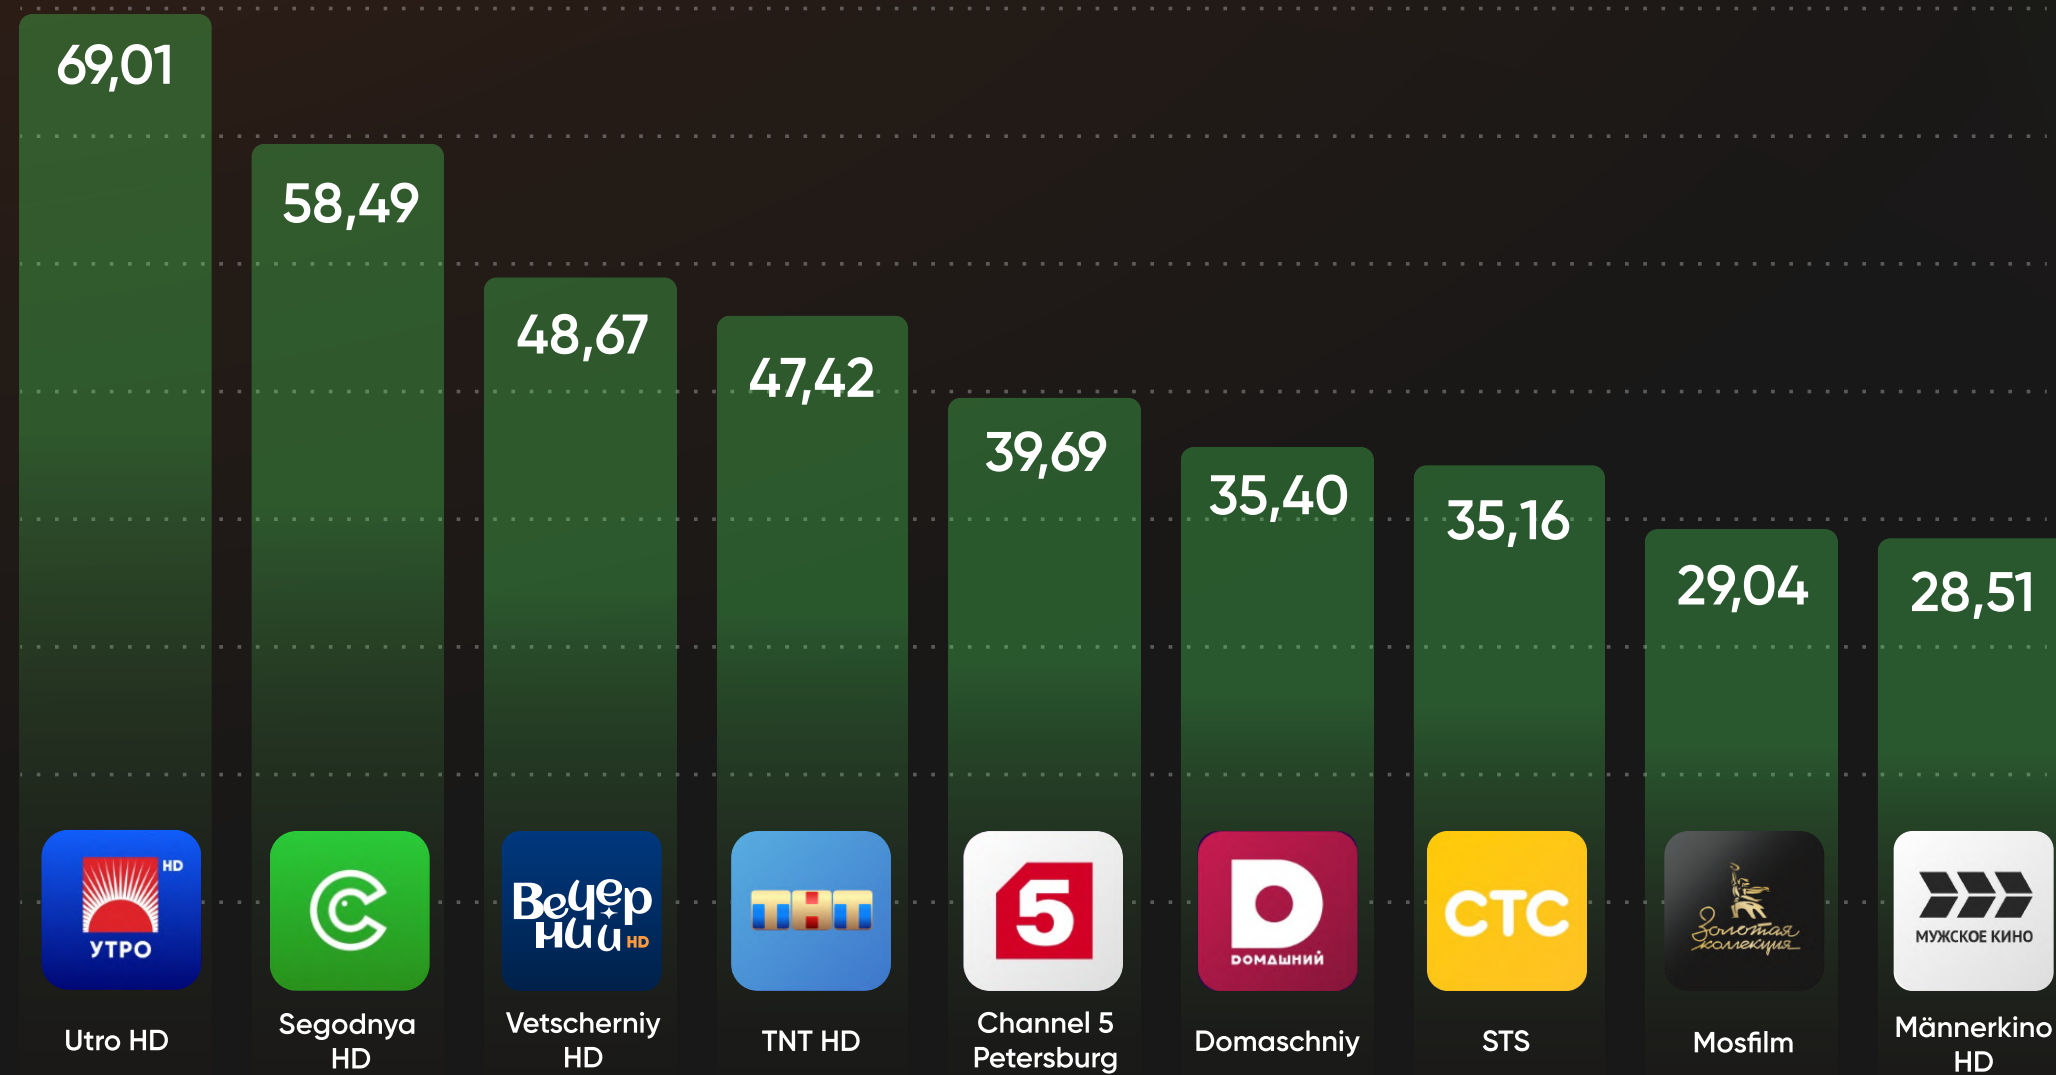

Reichweite der Zielgruppe TV-Sender

89,25%

Allgemeine Sender in Europa (EU)