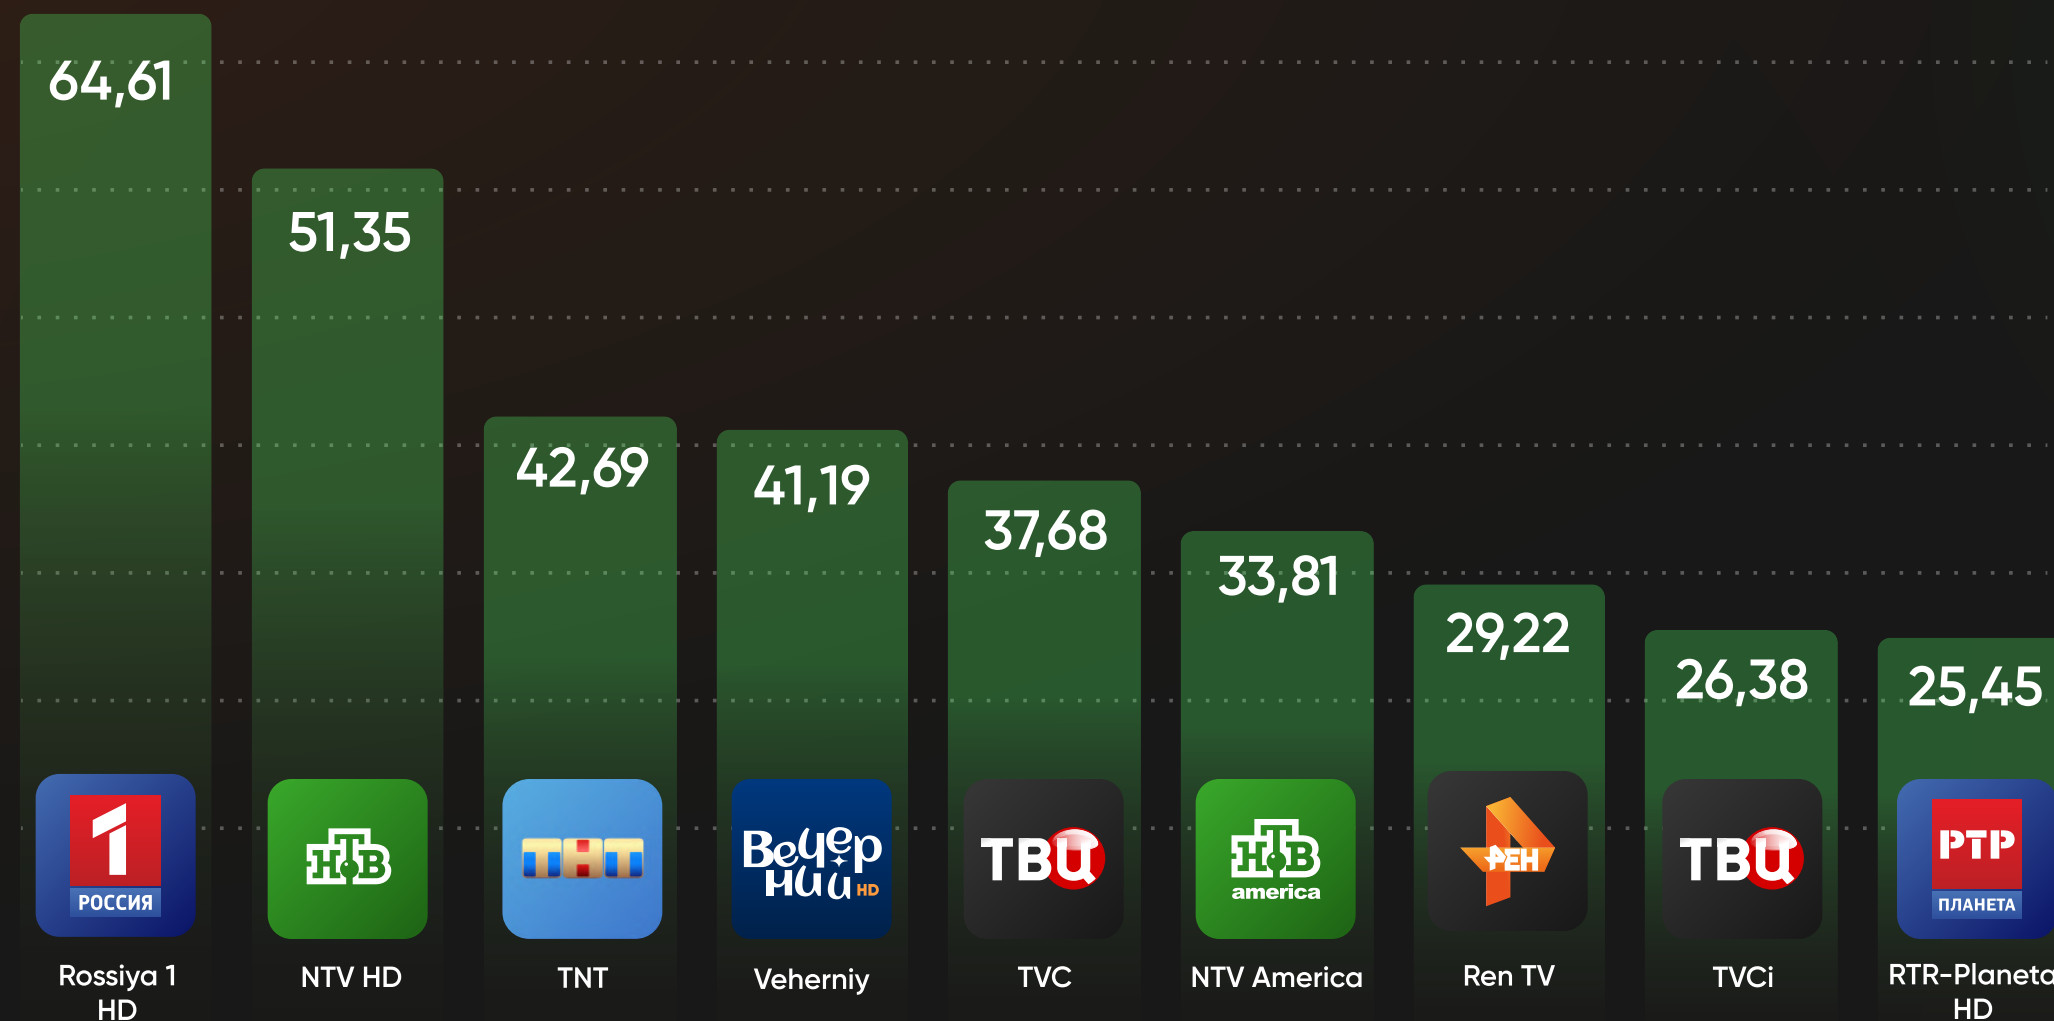

88,73%

Allgemeine Sender in USA

Reichweite der Zielgruppe

Ländern

Deutschland	2.639.440
USA	779.542
Israel	222.240
Großbritannien	99.004
Spanien	42.533
Finland	31.062
Frankreich	28.328
Zypern	26.567
Belgien	24.739
Österreich	22.726
Niederlande	21.820
VAE	17.985
Andere Länder	153.428