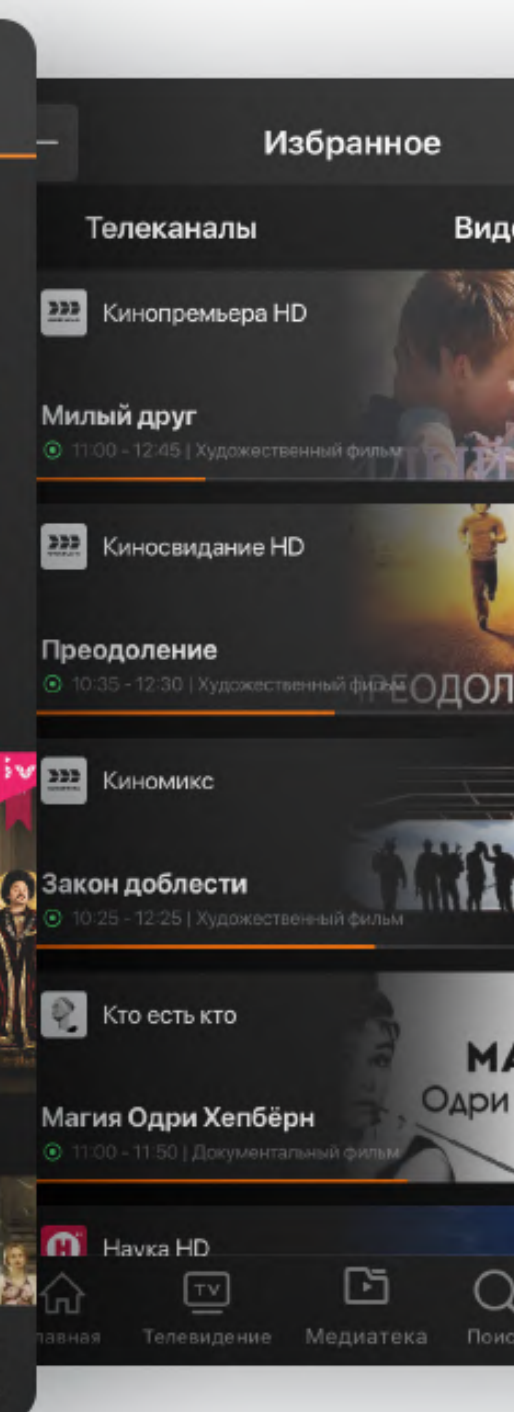

Более 200 телеканалов на любой вкус, включая популярные каналы Украины, Израиля, Германии, Прибалтики и других стран в прямом эфире и архиве.

Эксклюзивные сериалы START и PREMIER, видеотеки Ivi, Okko, more.tv, MEGOGO, а также видеотеки на украинском и армянском языках.

Удобный поиск и интуитивный интерфейс позволят легко найти нужную передачу, канал, сериал, фильм.