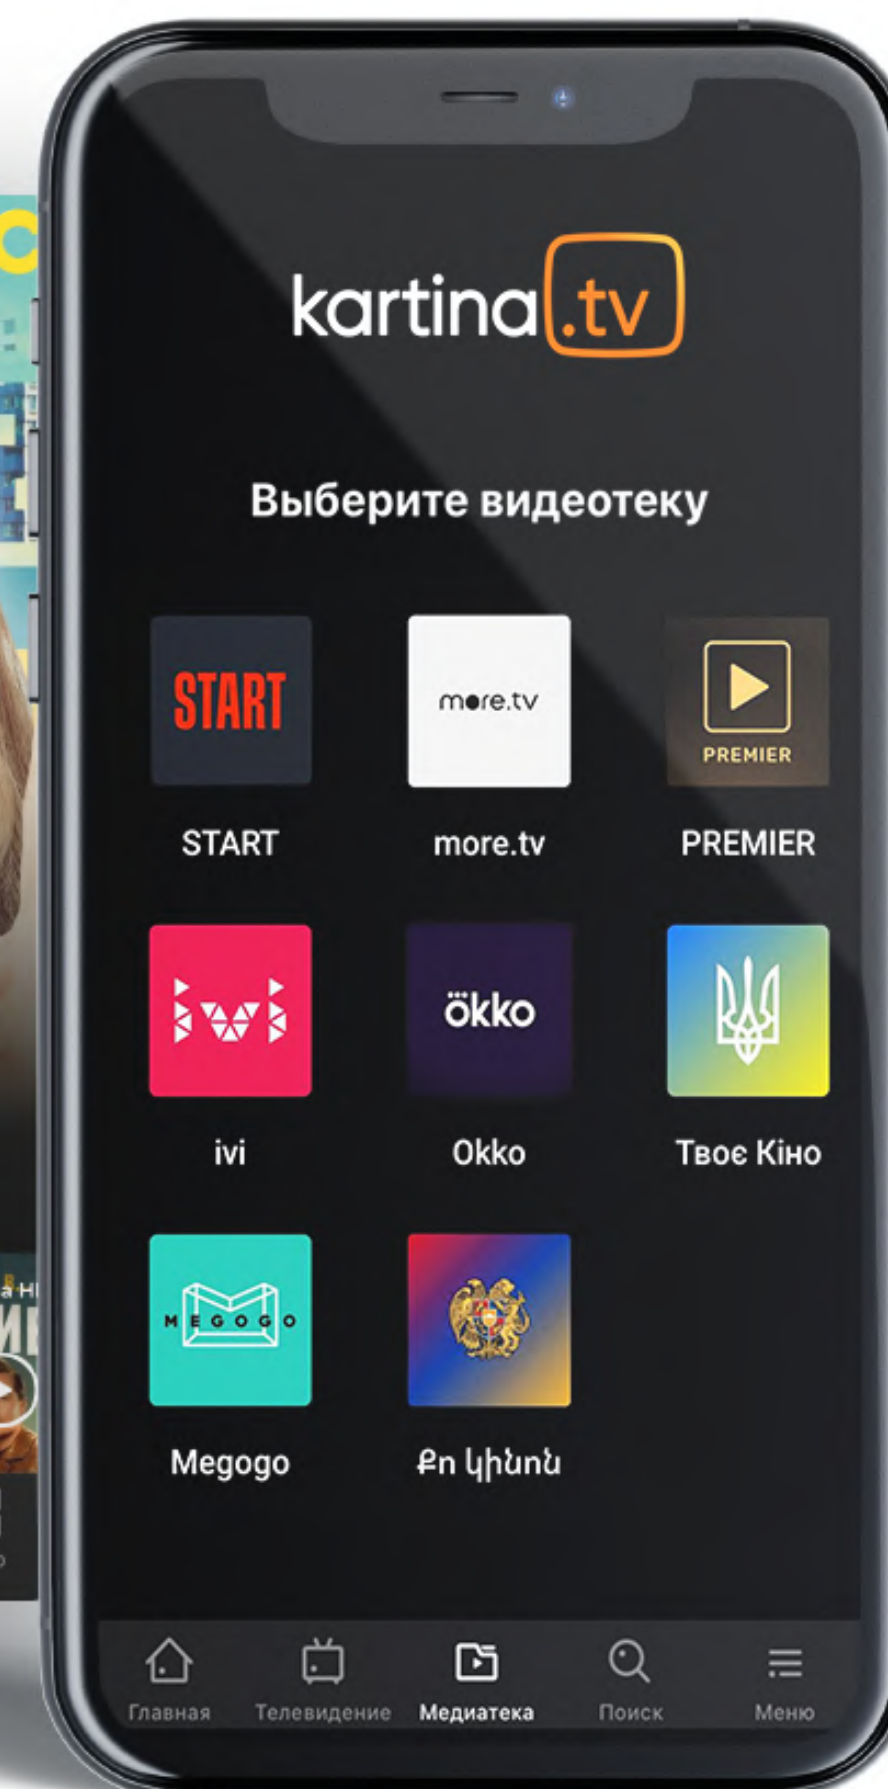

Более 200 телеканалов на любой вкус, включая популярные каналы Украины, Израиля, Германии, Прибалтики и других стран в прямом эфире и архиве.

Эксклюзивные сериалы START и PREMIER, видеотеки Ivi, Okko, more.tv, MEGOGO, а также видеотеки на украинском и армянском языках.

Удобный поиск и интуитивный интерфейс позволят легко найти нужную передачу, канал, сериал, фильм.