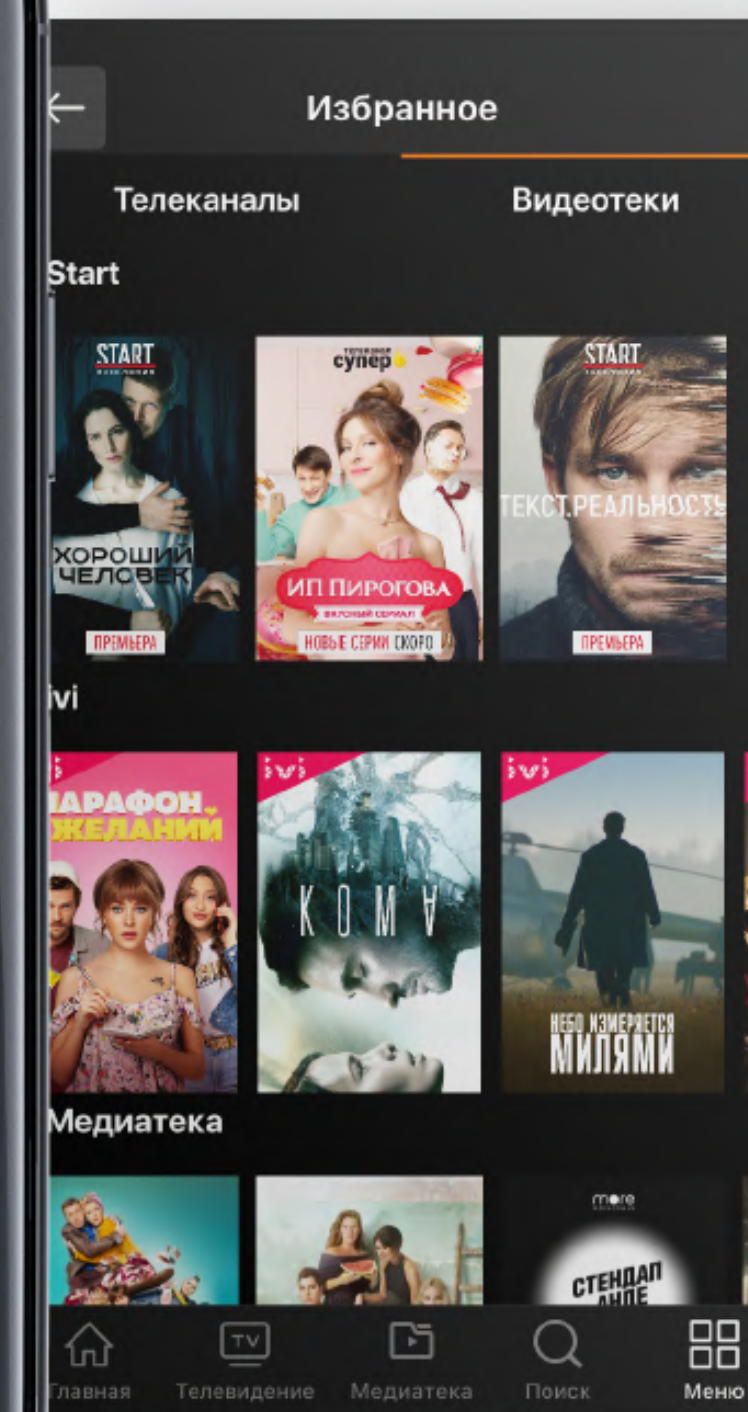

Более 200 телеканалов на любой вкус, включая популярные каналы Украины, Израиля, Германии, Прибалтики и других стран в прямом эфире и архиве.

Эксклюзивные сериалы START и PREMIER, видеотеки Ivi, Okko, more.tv, MEGOGO, а также видеотеки на украинском и армянском языках.

Удобный поиск и интуитивный интерфейс позволят легко найти нужную передачу, канал, сериал, фильм.